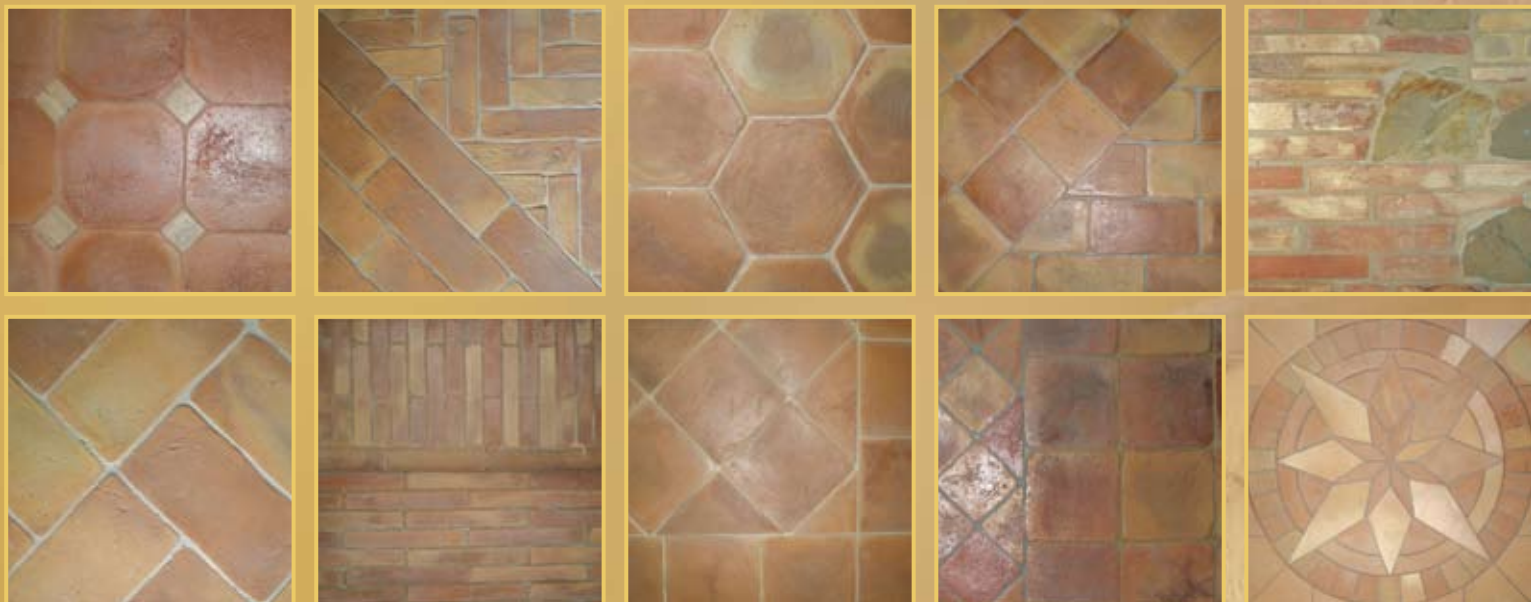

Finale toro tre lati
Cod. S-CPM/T3L
Misure:
34x22x4

Sagomato su due lati
Cod. S-CPM/SAG2L
Misure:
25x12x5,5

Sagomato su un lato
Cod. S-CPM/SAG1L
Misure:
25x12x5,5-4

SAGOMATO
Cod. S-SAG

Misure:
25x13x6

Il Mattonaio