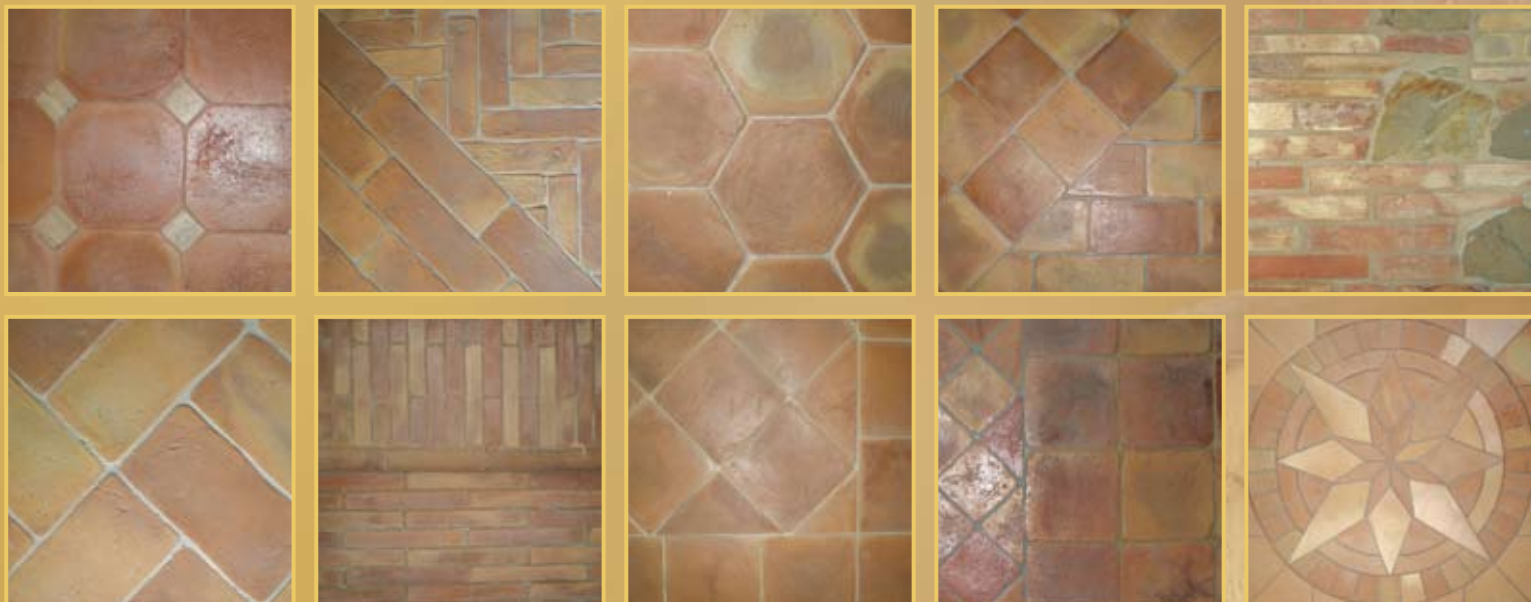

Finale toro tre lati
Cod. S-CPM/T3L
Misure:
34x22x4

Sagomato su due lati
Cod. S-CPM/SAG2L
Misure:
25x12x5,5

Sagomato su un lato
Cod. S-CPM/SAG1L
Misure:
25x12x5,5-4

SAGOMATO

Cod. S-SAG

Misure:
25x13x6

Il Mattonaio